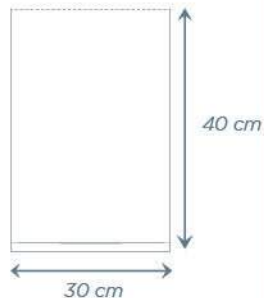

### **Dimensiones**

Longitud: 26 cms

Ancho: 18 cms

Espesor: 50 ga

Diámetro

del rollo: 9 cm

### **Dimensiones**

Longitud: 35 cms

Ancho: 25 cms

Espesor: 50 ga

Diámetro  
del rollo: 9 cm

### **Dimensiones**

Longitud: 40 cms

Ancho: 30 cms

Espesor: 50 ga

Diámetro  
del rollo: 9 cm

**CONTENIDO ROLLOS**  
18

**BOLSAS X ROLLO**  
385 aprox.

**FORMACIÓN DE PAQUETE**  
3x6 rollos verticales

### **Dimensiones**

Longitud: 45 cms

Ancho: 35 cms

Espesor: 50 ga

Diámetro  
del rollo: 9 cm

**CONTENIDO ROLLOS**  
8

**BOLSAS X ROLLO**  
373 aprox.

**FORMACIÓN DE PAQUETE**  
2x4 rollos horizontales