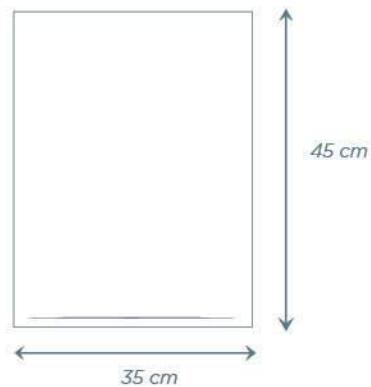

**Dimensiones**

Longitud: 25 cms

Ancho: 35 cms

Espesor: 150 ga

**PESO POR BULTO**

25 kg

[reyma.com.mx](http://reyma.com.mx)

**BOLSA**

**Dimensiones**

Longitud: 45 cms

Ancho: 35 cms

Espesor: 150 ga

**PESO POR BULTO**

25 kg

reyma.com.mx

**BOLSA**

### **Dimensiones**

Longitud: 60 cms

Ancho: 40 cms

Espesor: 150 ga

### **Dimensiones**

Longitud: 70 cms

Ancho: 50 cms

Espesor: 150 ga