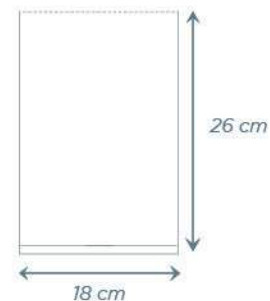

FORMACIÓN DE PAQUETE

4 x 5 rollos horizontales