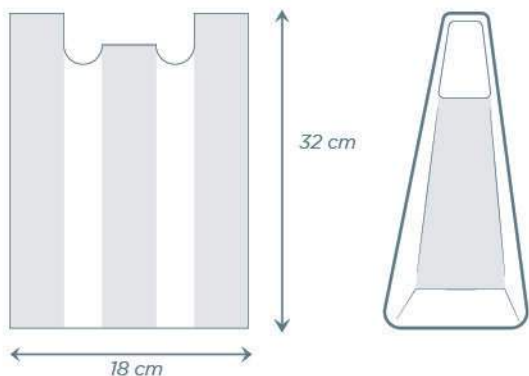

**BOLSA**

[reyma.com.mx](http://reyma.com.mx)

Las medidas especificadas en la tabla son  
el ANCHO por ALTO

## **BPF1832BIO** Bolsa poliseda fuele biodegradable 18X32

**Dimensiones**  
Longitud: 32 cms  
Ancho: 18 cms  
Espesor: 50 ga

**PAQUETES**  
25

**BOLSAS X PAQUETE**  
434 aprox.

**TOTAL BOLSAS**  
10,850 aprox.

### **Dimensiones**

Longitud: 50 cms

Ancho: 25 cms

Espesor: 50 ga

### **Dimensiones**

Longitud: 60 cms

Ancho: 30 cms

Espesor: 50 ga