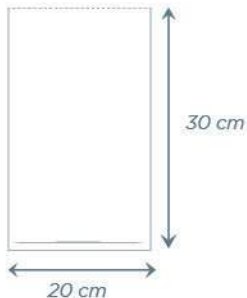

BPRCH2030BIO Bolsa poliseda rollo chico biodegradable 20x30

Dimensiones

Longitud: 30 cms

Ancho: 20 cms

Espesor: 50 ga

Diámetro
del rollo: 9 cm

CONTENIDO ROLLOS

20

BOLSAS X ROLLO

556 aprox.

FORMACIÓN DE PAQUETE

4 x 5 rollos verticales