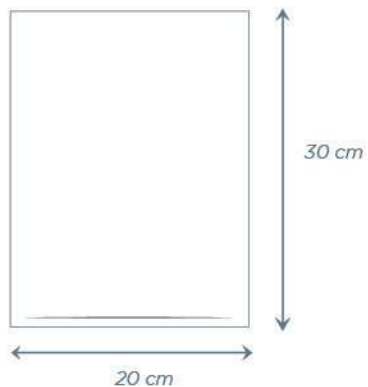

**Dimensiones**

Longitud: 26 cms

Ancho: 18 cms

Espesor: 150 ga

**PESO POR BULTO**

25 kg

reyma.com.mx

**BOLSA**

**BBCK2030BIO** Bolsa baja cortada biodegradable kileada 20x30

**Dimensiones**

Longitud: 20 cms

Ancho: 30 cms

Espesor 150 ga

**PESO POR BULTO**

25 kg

**BBCK2535BIO** Bolsa baja cortada biodegradable kileada 25x35

**Dimensiones**

Longitud: 25 cms

Ancho: 35 cms

Espesor: 150 ga

**PESO POR BULTO**

25 kg

[reyma.com.mx](http://reyma.com.mx)

**BOLSA**

### **Dimensiones**

Longitud: 60 cms

Ancho: 40 cms

Espesor: 150 ga