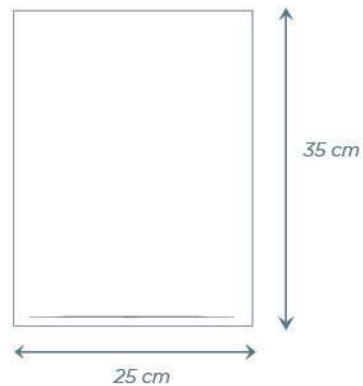

### **Dimensiones**

Longitud: 32 cms

Ancho: 18 cms

Espesor: 110/120 ga

### **Dimensiones**

Longitud: 40 cms

Ancho: 25 cms

Espesor: 110/120 ga

**Dimensiones**

Longitud: 25 cms

Ancho: 35 cms

Espesor: 150 ga

**PESO POR BULTO**

25 kg

[reyma.com.mx](http://reyma.com.mx)

**BOLSA**

### **Dimensiones**

Longitud: 60 cms

Ancho: 40 cms

Espesor: 150 ga