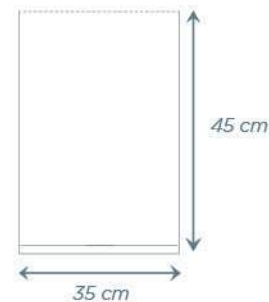

### **Dimensiones**

Longitud: 35 cms

Ancho: 25 cms

Espesor: 50 ga

Diámetro  
del rollo: 9 cm

### **Dimensiones**

Longitud: 40 cms

Ancho: 30 cms

Espesor: 50 ga

Diámetro  
del rollo: 9 cm

**CONTENIDO ROLLOS**  
18

**BOLSAS X ROLLO**  
385 aprox.

**FORMACIÓN DE PAQUETE**  
3x6 rollos verticales

### **Dimensiones**

Longitud: 45 cms

Ancho: 35 cms

Espesor: 50 ga

Diámetro  
del rollo: 9 cm

**CONTENIDO ROLLOS**  
8

**BOLSAS X ROLLO**  
373 aprox.

**FORMACIÓN DE PAQUETE**  
2x4 rollos horizontales

### **Dimensiones**

Longitud: 60 cms

Ancho: 40 cms

Espesor: 50 ga

Diámetro

del rollo: 9 cm

**CONTENIDO ROLLOS**

8