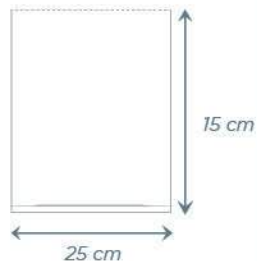

BPRCH1525BIO Bolsa poliseda rollo chico biodegradable 15x25

Dimensiones

Longitud: 25 cms

Ancho: 15 cms

Espesor: 50 ga

Diámetro

del rollo: 9 cm

CONTENIDO ROLLOS

24

BOLSAS X ROLLO

703 aprox.

FORMACIÓN DE PAQUETE

6 x 4 rollos verticales