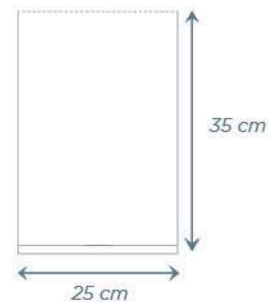

FORMACIÓN DE PAQUETE

3 x 6 rollos verticales