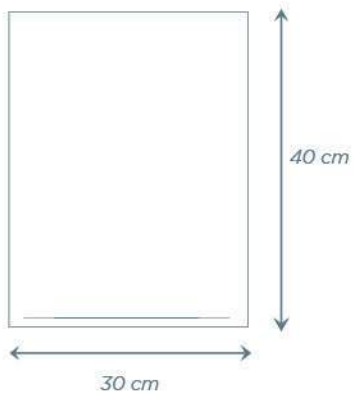

### **Dimensiones**

Longitud: 40 cms

Ancho: 25 cms

Espesor: 110/120 ga

**Dimensiones**

Longitud: 25 cms

Ancho: 35 cms

Espesor: 150 ga

**PESO POR BULTO**

25 kg

[reyma.com.mx](http://reyma.com.mx)

**BOLSA**

**BBCK2030BIO** Bolsa baja cortada biodegradable kileada 30x40

**Dimensiones**

Longitud: 40 cms

Ancho: 30 cms

Espesor: 150 ga

**PESO POR BULTO**

25 kg

**BBCK3545BIO** Bolsa baja cortada biodegradable kileada 35x45

### **Dimensiones**

Longitud: 60 cms

Ancho: 40 cms

Espesor: 150 ga