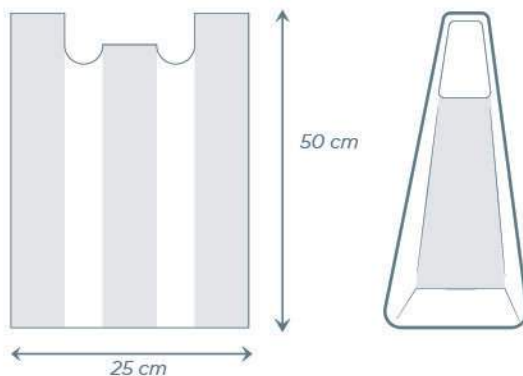

BPF2550BIO Bolsa poliseda fuelle biodegradable 25x50

Dimensiones

Longitud: 50 cms

Ancho: 25 cms

Espesor: 50 ga

PAQUETES

25

BOLSAS X PAQUETE

229 aprox.

TOTAL BOLSAS

5,725 aprox.