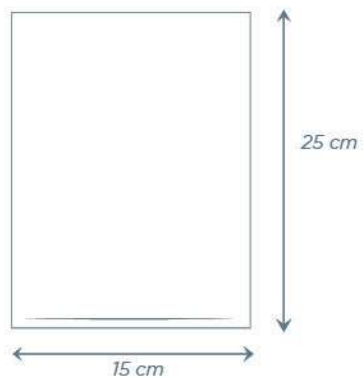

### **Dimensiones**

Longitud: 40 cms

Ancho: 25 cms

Espesor: 110/120 ga

### **Dimensiones**

Longitud: 60 cms

Ancho: 30 cms

Espesor: 110/120 ga

**CONTENIDO PAQUETE**

25

**BOLSAS X PAQUETE**

90-100 aprox.

**BBCK1525BIO** Bolsa baja cortada biodegradable kileada 15x25

**Dimensiones**

Longitud: 25 cms

Ancho: 15 cms

Espesor: 150 ga

**PESO POR BULTO**

25 kg

**BBCK1826BIO** Bolsa baja cortada biodegradable kileada 18x26

**Dimensiones**

Longitud: 26 cms

Ancho: 18 cms

Espesor: 150 ga

**PESO POR BULTO**

25 kg

reyma.com.mx

**BOLSA**