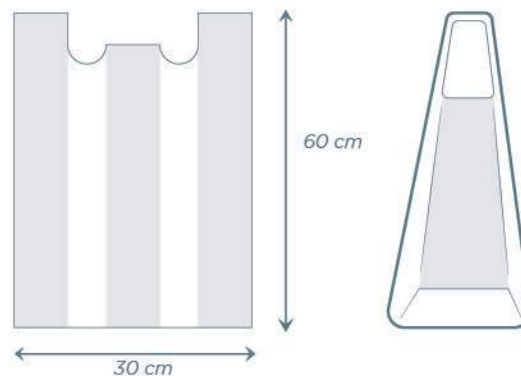

TOTAL BOLSAS

3,625 aprox.