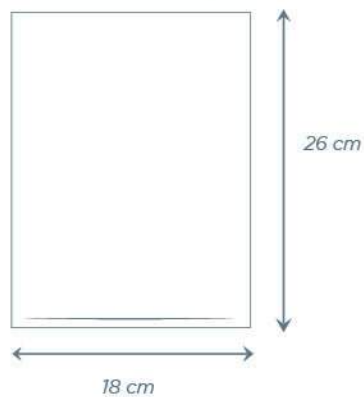

### **Dimensiones**

Longitud: 32 cms

Ancho: 18 cms

Espesor: 110/120 ga

### **Dimensiones**

Longitud: 40 cms

Ancho: 25 cms

Espesor: 110/120 ga

**Dimensiones**

Longitud: 26 cms

Ancho: 18 cms

Espesor: 150 ga

**PESO POR BULTO**

25 kg

reyma.com.mx

**BOLSA**

### **Dimensiones**

Longitud: 60 cms

Ancho: 40 cms

Espesor: 150 ga