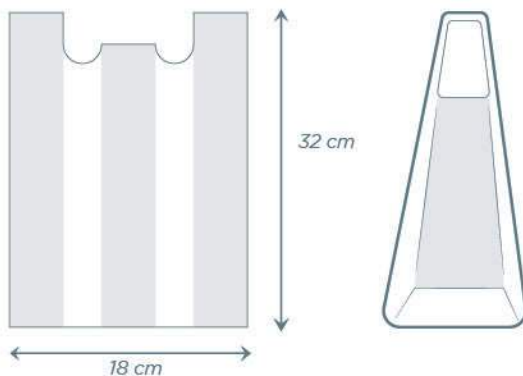

BAFK1832BIO Bolsa alta fuelle kileada biodegradable 18x32

Dimensiones

Longitud: 32 cms

Ancho: 18 cms

Espesor: 110/120 ga

CONTENIDO PAQUETE

25

BOLSAS X PAQUETE

230 aprox. 1 kg aprox.

TOTAL DE BOLSAS

5750 aprox.

BAFK2540BIO Bolsa alta fuelle kileada biodegradable 25x40

Dimensiones

Longitud: 40 cms

Ancho: 25 cms

Espesor: 110/120 ga

CONTENIDO PAQUETE

25

BOLSAS X PAQUETE

120 aprox.

TOTAL DE BOLSAS

3000 aprox.