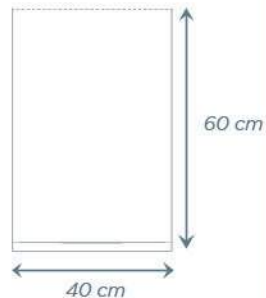

BPRCH4060BIO Bolsa poliseda rollo chico biodegradable 40x60

Dimensiones

Longitud: 60 cms

Ancho: 40 cms

Espesor: 50 ga

Diámetro

del rollo: 9 cm

CONTENIDO ROLLOS

8

BOLSAS X ROLLO

281 aprox.

FORMACIÓN DE PAQUETE

2x4 rollos verticales