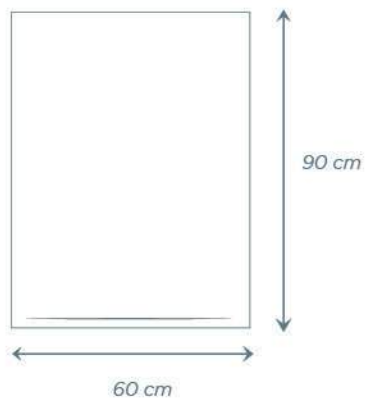

BBCK60x90BIO Bolsa baja cortada biodegradable kileada 60x90

Dimensiones

Longitud: 90 cms

Ancho: 60 cms

Espesor: 150 ga

PESO POR BULTO

25 kg