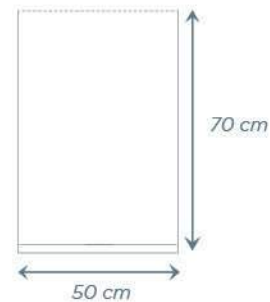

BPRCH5070BIO Bolsa poliseda rollo chico biodegradable 50x70

Dimensiones

Longitud: 70 cms

Ancho: 50 cms

Espesor: 50 ga

Diámetro

del rollo: 9 cm

CONTENIDO ROLLOS

8

BOLSAS X ROLLO

247 aprox.

FORMACIÓN DE PAQUETE

2x4 rollos horizontales