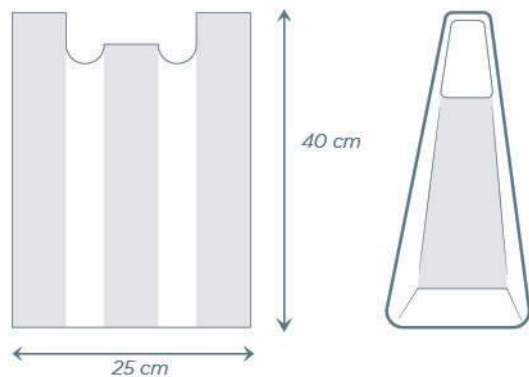

BPF2540BIO Bolsa poliseda fuele biodegradable 25X40

Dimensiones
Longitud: 40 cms
Ancho: 25 cms
Espesor: 50 ga

PAQUETES
25

BOLSAS X PAQUETE
297 aprox.

TOTAL BOLSAS
7,425 aprox.