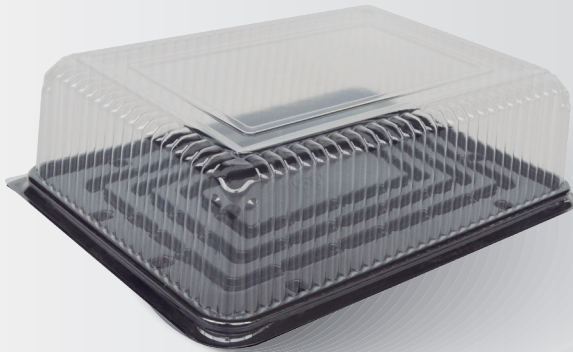

Case Dimensions

LARGO Length	ANCHO Width	ALTURA Height
52 cm 20.47 in	18 cm 7.08 in	79.5 cm 31.29 in

► **SKU**
STOCK KEEPING UNIT
RB540BN

CARACTERÍSTICAS DEL PRODUCTO

Product Characteristics

ALTURA Height	LONGITUD CONTENEDOR Container Length	ANCHO CONTENEDOR Container width	CAPACIDAD Product Fill Capacity
11 cm 4.33 in	39 cm 15.35 in	29 cm 11.41 in	7400 ml 250.22 oz