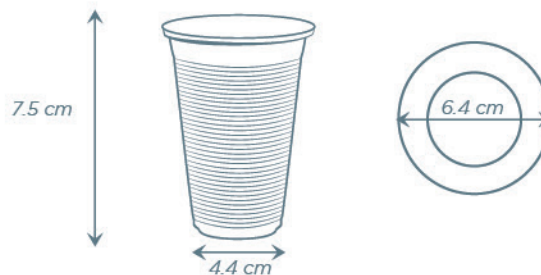

VP5½BIO Vaso N° 5½

Dimensiones

Altura: 7.5 cm

ØSuperior/Inferior: 6.4 cm/ 4.4 cm

Capacidad: 127 ml

Height: 2.95 in

ØTop/Bottom: 2.51 in/ 1.73 in

Practical Fill Capacity: 4.29 oz

33.2 cm

ALTURA

26.5 cm

ANCHO

35 cm

VP8BIO Vaso N° 8

Dimensiones

Altura: 10.2 cm

Øsuperior/Inferior: 7.6 cm/ 4.6 cm

Capacidad: 222 ml

Height: 4.01 in

ØTop/Bottom: 2.99 in/ 1.81 in

Practical Fill Capacity: 7.50 oz

Medidas de la caja

PZA. X PAQ.

50

ANCHO

37 cm

VP10BIO Vaso N° 10

Dimensiones

Altura: 10 cm

ØSuperior/Inferior: 8 cm/ 5.2 cm

Capacidad: 270 ml

Height: 3.93 in