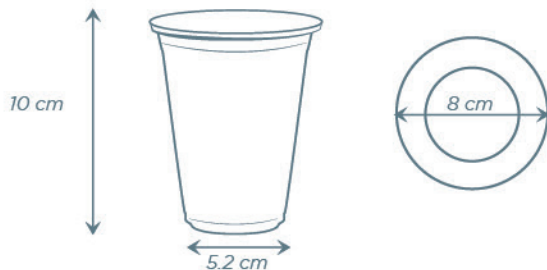

ANCHO

37 cm

VP10BIO Vaso N° 10

Dimensiones

Altura: 10 cm

ØSuperior/Inferior: 8 cm/ 5.2 cm

Capacidad: 270 ml

Height: 3.93 in

ØTop/Bottom: 3.14 in/ 2.04 in

Practical Fill Capacity: 9.12 oz

Medidas de la caja

PZA. X PAQ.

50

LARGO

40.4 cm

PAQ. X CAJ.

Dimensiones

Altura: 10.6 cm

ØSuperior/Inferior: 9 cm/ 5 cm

Capacidad: 311 ml

Height: 4.17 in

ØTop/Bottom: 3.54 in/ 1.96 in

Practical Fill Capacity: 10.51 oz

Medidas de la caja

LARGO
45.1 cm

PAQ. X CAJ.
20

ALTURA
35.9 cm

UD. X CAJ.
1000

ANCHO
36.8 cm

VP16ABIO Vaso N° 16 Ancho

Dimensiones

Altura: 11.6 cm