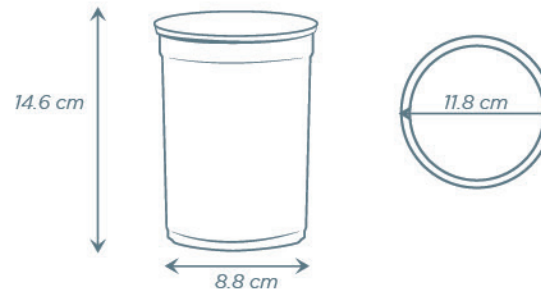

LARGO

48.4 cm

ALTURA

38.5 cm

ANCHO

49 cm

VP32EUBIO Vaso EU N° 32

Dimensiones

ENV¹/₂LTRBIO Envase ½ Ltr

Dimensiones

Altura: 7.3 cm

ØSuperior/Inferior: 11.8 cm/ 9.7 cm

Capacidad: 500 ml

Height: 2.87 in

ØTop/Bottom: 4.64 in/ 3.81 in

Practical Fill Capacity: 16.90 oz

59 cm

ALTURA

47.6 cm

ANCHO

31 cm

ENV1LTRBIO Envase 1 Ltr

Dimensiones

Altura: 14.6 cm

ØSuperior/Inferior: 11.8 cm/ 8.8 cm

Capacidad: 1000 ml

Height: 5.74 in

ØTop/Bottom: 4.6 in/ 3.46 in

Practical Fill Capacity: 33.81 oz

Medidas de la caja

PZA. X PAQ.

25