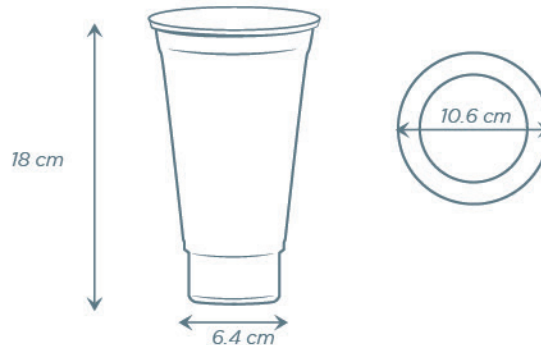

LARGO

48.4 cm

ALTURA

38.5 cm

ANCHO

49 cm

VP32EUBIO Vaso EU N° 32

Dimensiones

Altura: 18 cm

ØSuperior/Inferior: 10.6 cm / 6.4 cm

Capacidad: 946 ml

Height: 7.08 in

ØTop/Bottom: 4.17 in / 2.51 in

Practical Fill Capacity: 31.98 oz

PZA. X PAQ.
25

PAQ. X CAJ.
20

UD. X CAJ.
500

Medidas de la caja

LARGO

53.5 cm

ALTURA

42 cm

ANCHO

46.5 cm

ENV¹/₂LTRBIO Envase ½ Ltr

Dimensiones

Altura: 7.3 cm

ØSuperior/Inferior: 11.8 cm/ 9.7 cm

Capacidad: 500 ml

Height: 2.87 in

ØTop/Bottom: 4.64 in/ 3.81 in

Practical Fill Capacity: 16.90 oz