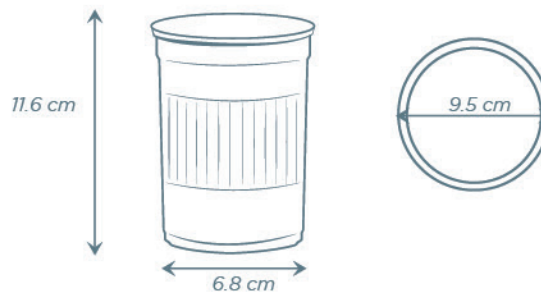

Altura: 11.5 cm

ØSuperior/Inferior: 7.4 cm/ 5 cm

Capacidad: 337 ml

Height: 4.52 in

ØTop/Bottom: 2.91 in/ 1.96 in

Practical Fill Capacity: 11.39 oz

Medidas de la caja

PZA. X PAQ.
50

LARGO
45.1 cm

PAQ. X CAJ.
20

ALTURA
35.9 cm

UD. X CAJ.
1000

ANCHO
36.8 cm

VP16ABIO Vaso N° 16 Ancho

Dimensiones

Altura: 11.6 cm

ØSuperior/Inferior: 9.5 cm/ 6.8 cm

Capacidad: 525 ml

Height: 4.56 in

ØTop/Bottom: 3.74 in/ 2.67 in

Practical Fill Capacity: 17.75 oz

Medidas de la caja

PZA. X PAQ.
25

LARGO
47 cm

PAQ. X CAJ.
40

ALTURA
37.5 cm

UD. X CAJ.
1000

ANCHO
56.3 cm

VP16LBIO Vaso N° 16 Largo

Dimensiones

Altura: 14 cm

ØSuperior/Inferior: 9.4 cm / 5.8 cm