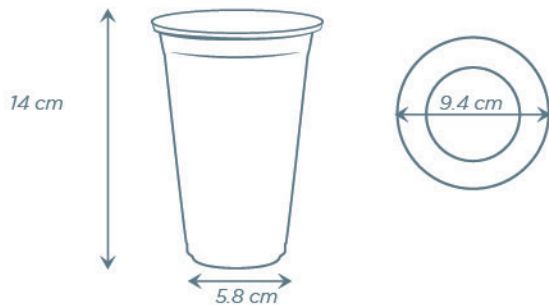

LARGO
45.1 cm

PAQ. X CAJ.
20

ALTURA
35.9 cm

UD. X CAJ.
1000

ANCHO
36.8 cm

VP16ABIO Vaso N° 16 Ancho

Dimensiones

Altura: 11.6 cm

PAQ. X CAJ.
40

ALTURA
37.5 cm

UD. X CAJ.
1000

ANCHO
56.3 cm

VP16LBIO Vaso N° 16 Largo

Dimensiones

Altura: 14 cm

ØSuperior/Inferior: 9.4 cm / 5.8 cm

Capacidad: 530 ml

Height: 5.51 in

ØTop/Bottom: 3.7 in / 2.28 in

Practical Fill Capacity: 17.92 oz

PZA. X PAQ.
25

PAQ. X CAJ.
40

UD. X CAJ.
1000

Medidas de la caja

LARGO

48.4 cm

ALTURA

38.5 cm

ANCHO

49 cm

VP32EUBIO Vaso EU N° 32

Dimensiones