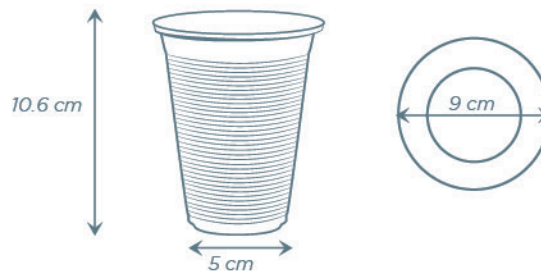

ANCHO

37 cm

VP10BIO Vaso N° 10

Dimensiones

Altura: 10 cm

ØSuperior/Inferior: 8 cm/ 5.2 cm

Capacidad: 270 ml

Height: 3.93 in

Dimensiones

Altura: 10.6 cm

ØSuperior/Inferior: 9 cm/ 5 cm

Capacidad: 311 ml

Height: 4.17 in

ØTop/Bottom: 3.54 in/ 1.96 in

Practical Fill Capacity: 10.51 oz

Medidas de la caja

UD X CAJ.

1000

ANCHO

37.5 cm

reyma.com.mx

VASO

VP14BIO Vaso N° 14

Dimensiones

LARGO
45.1 cm

PAQ. X CAJ.
20

ALTURA
35.9 cm

UD. X CAJ.
1000

ANCHO
36.8 cm

VP16ABIO Vaso N° 16 Ancho

Dimensiones

Altura: 11.6 cm