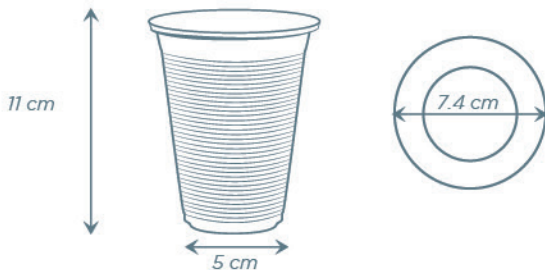

Dimensiones

Altura: 10.6 cm

ØSuperior/Inferior: 9 cm/ 5 cm

Capacidad: 311 ml

Height: 4.17 in

ØTop/Bottom: 3.54 in/ 1.96 in

Practical Fill Capacity: 10.51 oz

Medidas de la caja

UD X CAJ.

1000

ANCHO

37.5 cm

reyma.com.mx

VASO

VP14BIO Vaso N° 14

Dimensiones

Altura: 11.5 cm

ØSuperior/Inferior: 7.4 cm/ 5 cm

Capacidad: 337 ml

Height: 4.52 in

ØTop/Bottom: 2.91 in/ 1.96 in

Practical Fill Capacity: 11.39 oz

Medidas de la caja

PZA. X PAQ.
50

LARGO
45.1 cm

PAQ. X CAJ.
20

ALTURA
35.9 cm

UD. X CAJ.
1000

ANCHO
36.8 cm

VP16ABIO Vaso N° 16 Ancho

Dimensiones

Altura: 11.6 cm