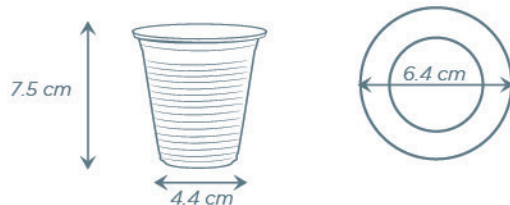

VP5½BIO Vaso N° 5½

Dimensiones

Altura: 7.5 cm

ØSuperior/Inferior: 6.4 cm/ 4.4 cm

Capacidad: 127 ml

Height: 2.95 in

ØTop/Bottom: 2.51 in/ 1.73 in

Practical Fill Capacity: 4.29 oz

33.2 cm

ALTURA

26.5 cm

ANCHO

35 cm

VP8BIO Vaso N° 8

Dimensiones

Altura: 10.2 cm

ANCHO

37 cm

VP10BIO Vaso N° 10

Dimensiones

Altura: 10 cm

ØSuperior/Inferior: 8 cm/ 5.2 cm

Capacidad: 270 ml

Height: 3.93 in

LARGO
45.1 cm

PAQ. X CAJ.
20

ALTURA
35.9 cm

UD. X CAJ.
1000

ANCHO
36.8 cm

VP16ABIO Vaso N° 16 Ancho

Dimensiones

Altura: 11.6 cm