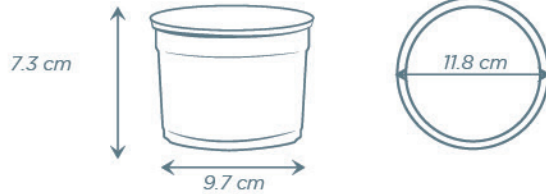

LARGO
45.1 cm

PAQ. X CAJ.
20

ALTURA
35.9 cm

UD. X CAJ.
1000

ANCHO
36.8 cm

VP16ABIO Vaso N° 16 Ancho

Dimensiones

Altura: 11.6 cm

UD. X CAJ.
500

Medidas de la caja

LARGO

53.5 cm

ALTURA

42 cm

ANCHO

46.5 cm

ENV¹/₂LTRBIO Envase ½ Ltr

Dimensiones

Altura: 7.3 cm

ØSuperior/Inferior: 11.8 cm/ 9.7 cm

Capacidad: 500 ml

Height: 2.87 in

ØTop/Bottom: 4.64 in/ 3.81 in

Practical Fill Capacity: 16.90 oz

59 cm

ALTURA

47.6 cm

ANCHO

31 cm

ENV1LTRBIO Envase 1 Ltr

Dimensiones

Altura: 14.6 cm